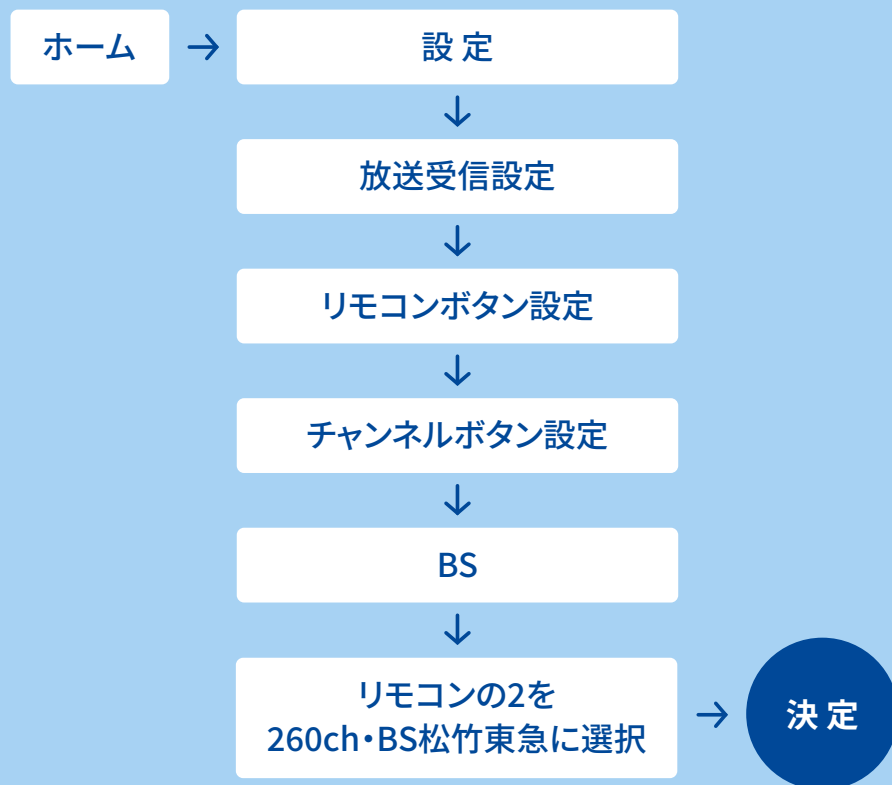

BS松竹東急

BS260ch

リモコンの **プリセット機能** で
番組をもっと身近にご覧いただけます。

Hisenseの場合

※ 機種によって設定方法が違う可能性があります。詳しくはお持ちの機種の説明書をお読みください