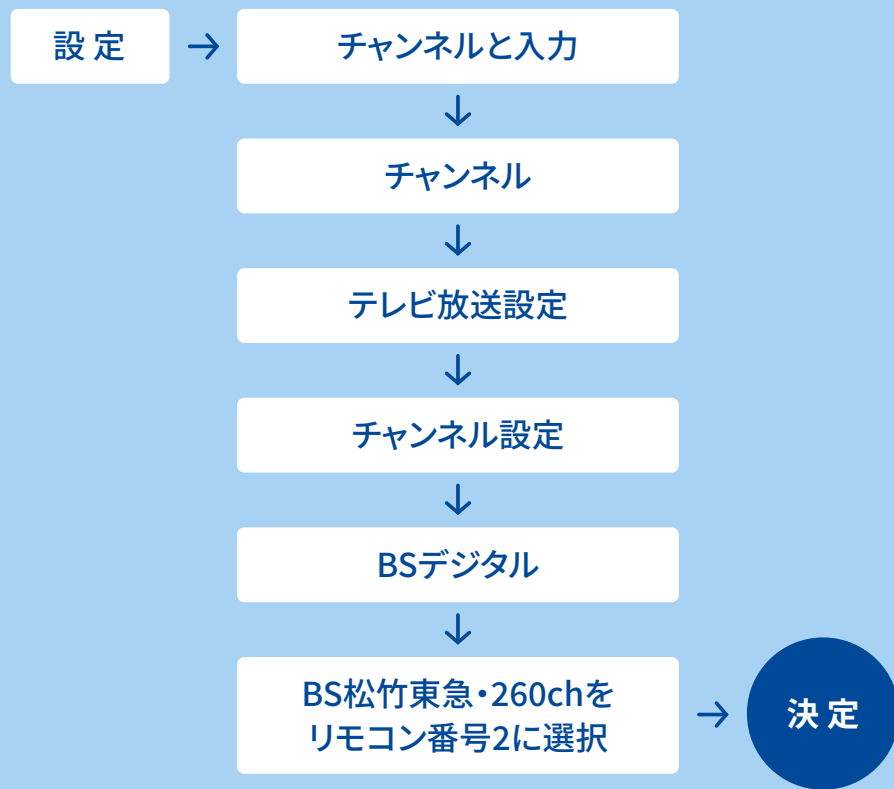

**BS松竹東急**

BS260ch

リモコンの **プリセット機能** で  
番組をもっと身近にご覧いただけます。

## SHARPの場合

※ 機種によって設定方法が違う可能性があります。詳しくはお持ちの機種の説明書をお読みください