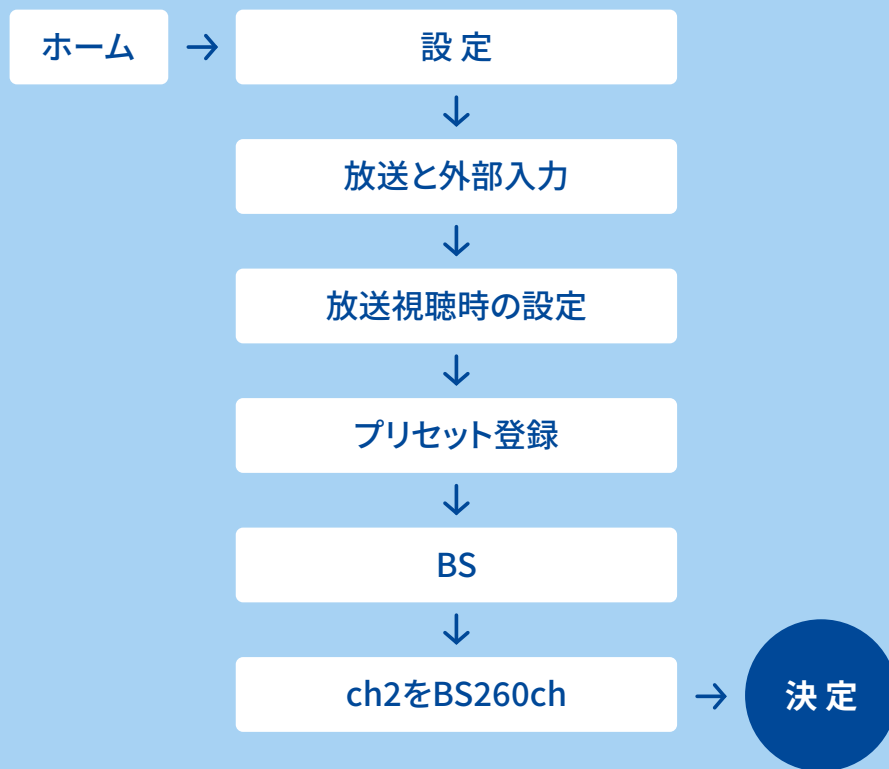

BS松竹東急

BS260ch

リモコンの **プリセット機能** で
番組をもっと身近にご覧いただけます。

SONYの場合

※ 機種によって設定方法が違う可能性があります。詳しくはお持ちの機種の説明書をお読みください